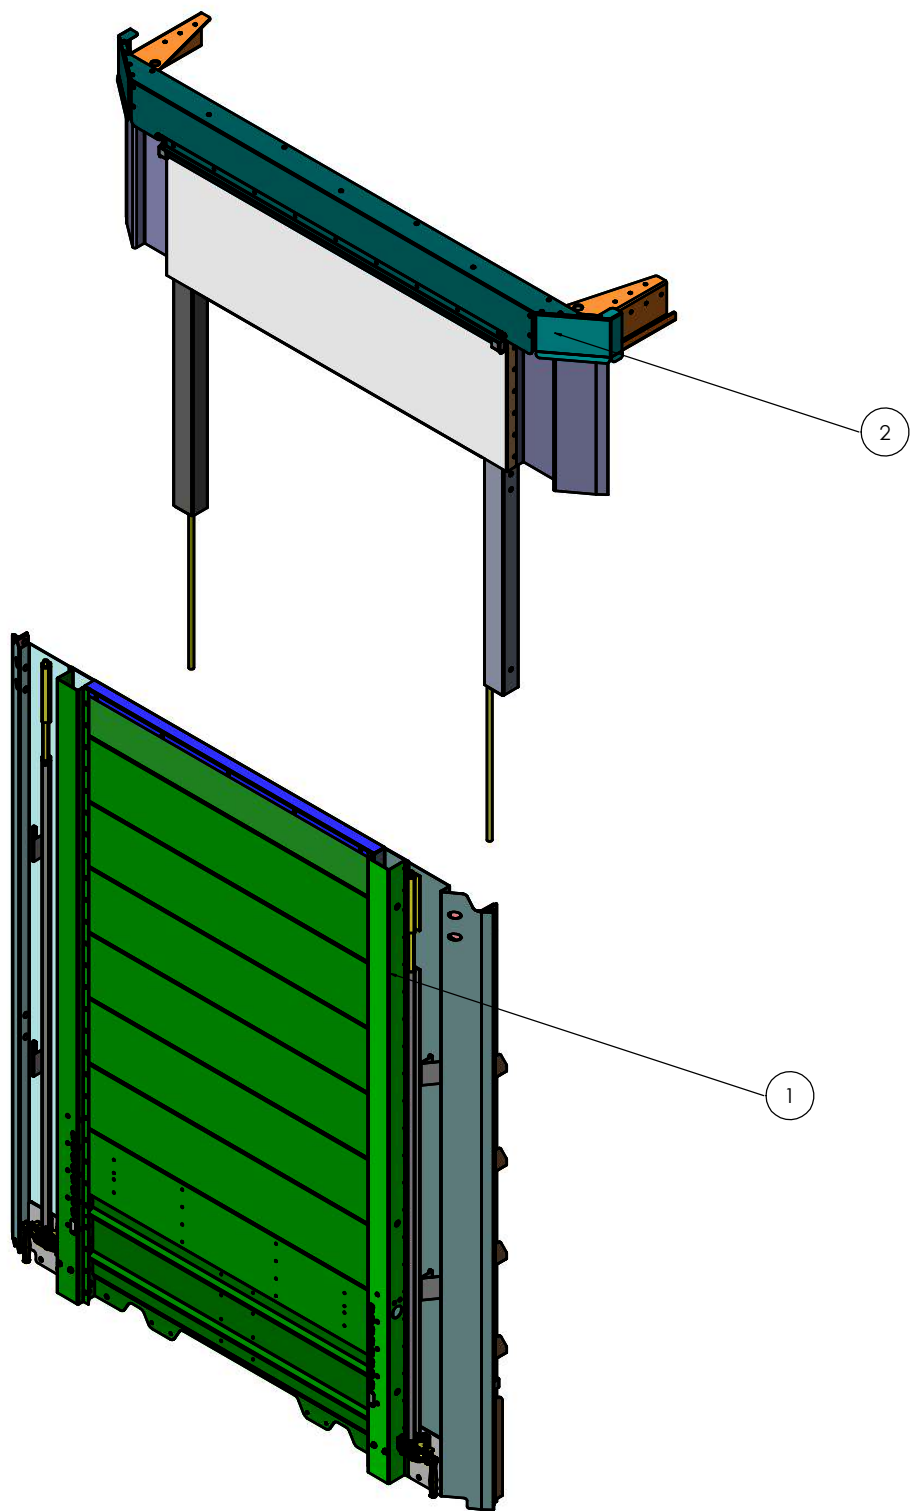

N.º	REFERENCIA LT	DESCRIPCIÓN	CANT
1	07860254	Scjto. frente telesc. LT modelo EN 12642 XL	1
2	07860209	Scjto. sobrefrontal telescópico techo 40-2470 mm.	1

LeciTrailer

RECAMBIOS ORIGINALES - SPARE PARTS - PIÈCES DÉTACHÉES